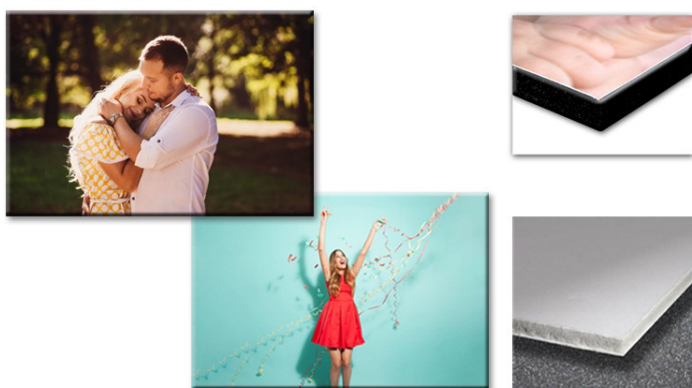

STAMPA FOTOGRAFICA APPLICATA SU PANNELLI

*Peso di un pannello formato 40x60 circa 250 g

Fly Poster

Stampa su carta fotografica Fuji DPII montata su pannello da 10 mm Leger* bordato nero o bianco.

Pronto Poster

Stampa su carta fotografica Fuji DPII montata su pannello Forex bianco da 5 mm.

Usa il nostro software per gli ordini.