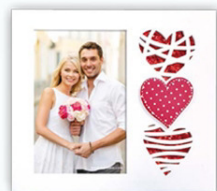

Cornice GIOIA

Cornice in legno con foto su carta fotografica ad inserimento.

Misure: 18x20 cm.
Foto: 10x15 cm.